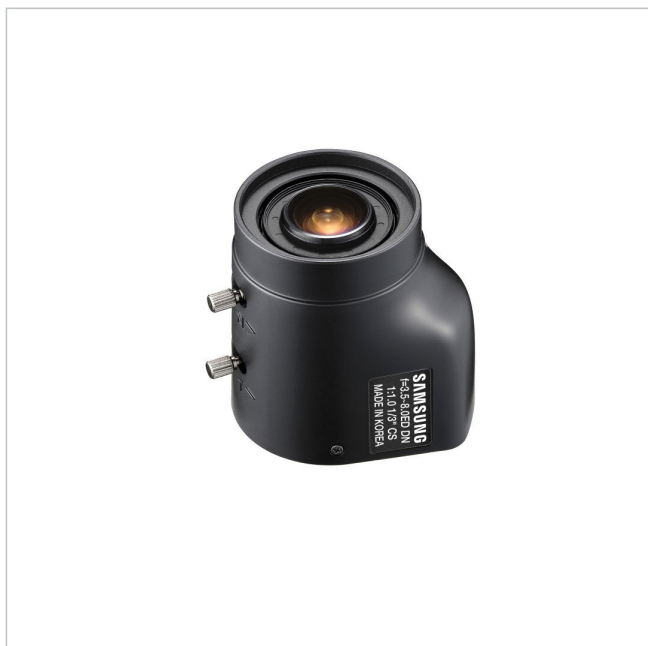

Hanwha Vision SLA-3580DN

Artikelnummer: 120029

EAN: 8801089013842

Objektiv, F1,0/3,5-8mm, varifokal, DC-Iris, 1/3", CS-Mount

Hauptmerkmale

F1,0

Varifokal 3,5 - 8 mm / 0,14" - 0,31"

Exzellente Leistung bei Schwachlicht

Einfache Installation und Feineinstellung

Hochqualitatives, kompaktes Design

Spezifikationen

Objektiv	
Bildwinkel horizontal	83,5 - 35,6°
Brennweite	3,5 - 8 mm
Objektiv-Mount	CS
Objektiv Typ	Varifokal
Produktkennzeichnungen	
EAN/GTIN	8801089013842
Hersteller-Nummer	SLA-3580DN
Serie	Hanwha Vision Objektive